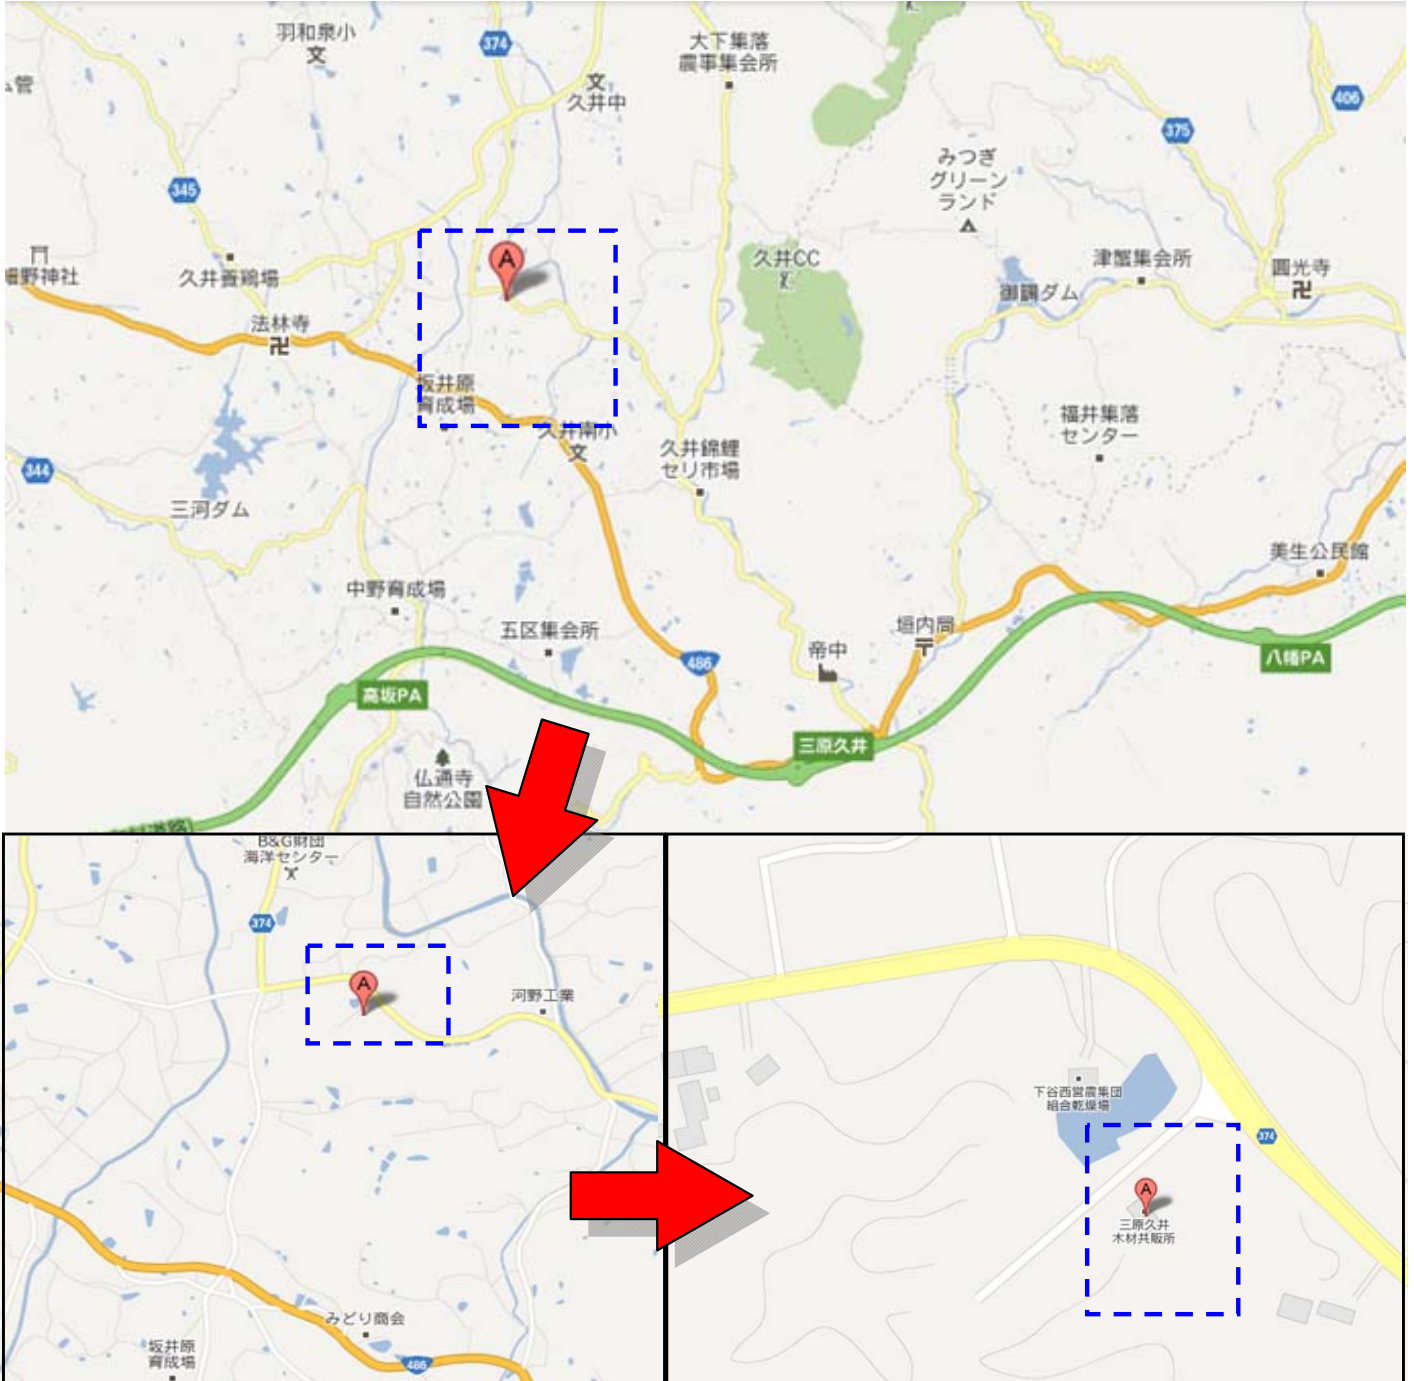

アクセスマップ

●広島県森林組合連合会 三原久井木材共販所（開催会場）

住所	広島県三原市久井町坂井原字茶堂365-1
TEL	0847-32-8530

お問合せ先は・・・