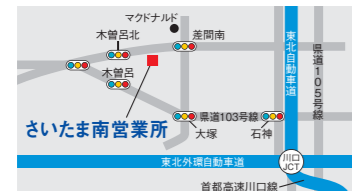

さいたま南営業所

埼玉県川口市差間162-1
TEL 048-291-5833