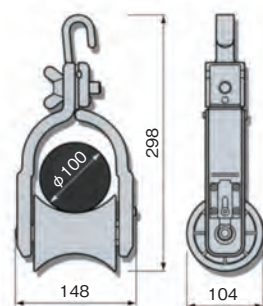

滑車

IS-OW2

各種工具