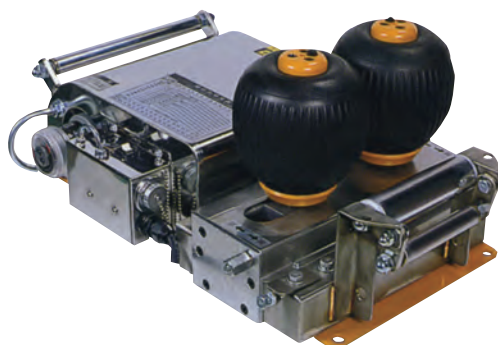

通線 / 電設工具

ケーブルジャッキ

CJ-0620

■仕様

メーカー	大阪ジャッキ
型式	CJ-0620
揚力	t 6
揚程	mm 200
最低高さ	mm 530
ベース寸法	mm 525×300
質量	kg 27
適用ドラム径	mm φ1,100~1,750

パワーボール

■仕様

メーカー	育良精機
型式	IS-180FBO
電源	V 100
最大送りだし力	kN 1.76
送り速度	m/分 4.4~19.3
適応ケーブル外径	mm φ1~100
ベース寸法	mm 275×540
質量	kg 31

ケーブルウィンチ

ケーブルの入線用ウィンチ

■仕様

メーカー	育良精機製作所
型式	CW-2500
巻取速度	m/分 2.0~6.4
電源	V 100
質量	kg 59

ケーブルコロ

延線用のケーブルコロです。

■仕様

メーカー	育良精機製作所
型式	ISS-II
安全最大荷重	kN 4.9
ローラー寸法	mm φ130×φ65×L200
質量	kg 3.5