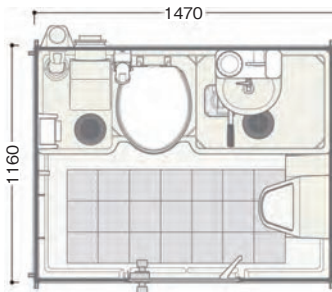

トイレユニット

車載用トイレ (快適トイレ認定品)

道路交通法の高さ制限 (2.5m以下) をクリアした車載用トイレです。

※軽トラックは別途
ご用意ください。

2.5m
以下

TU-L3F4W 室内設備

- ① 洋式便座
- ② 洗浄ポンプレバー
- ③ 手洗器
- ④ 手洗給水タンク
- ⑤ 小便器
- ⑥ 給水口
- ⑦ 点検口
- ⑧ ジョイントすのこ
- ⑨ ペーパーホルダー
- ⑩ 握りバー
- ⑪ 小物掛フック
- ⑫ 臭突管
- ⑬ LEDセンサー照明
- ⑭ 換気ガラリ

※レバーハンドルでの
洗浄となります。

仕様

メーカー	ハマネツ
型式	TU-L3F4W
タイプ	ポンプ式簡易水洗タイプ
汚物タンク ℓ	120
清水タンク ℓ	40
寸法	
収納時 (H×W×L) mm	1,783×1,470×1,160
使用時 (H×W×L) mm	2,064×1,470×1,160
質量 kg	120
商品コード	Z03076

トイレカー (快適トイレ認定品)

広くて清潔、自走式仮設トイレ「トイレカー」

仕様

メーカー	プレジール
型式	TOILET CAR
タイプ	簡易水洗タイプ
汚物タンク ℓ	280
清水タンク ℓ	100
ベース車	スズキ キャリィ
寸法	
車軸寸法 (H×W×L) mm	2,650×1,475×3,390
商品コード	Z03693

居住設備