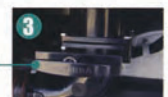

排出口

溜まった汚物は排出口からシャッターバルブ式で排出が可能です。