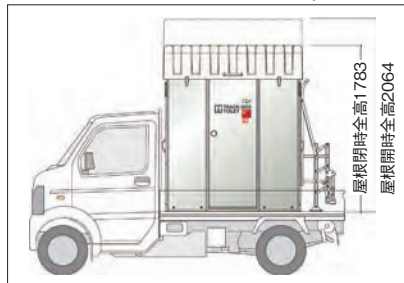

トイレユニット

車載用トイレ (快適トイレ認定品)

道路交通法の高さ制限 (2.5m以下) をクリアした車載用トイレです。

※軽トラックは別途
ご用意ください。

2.5m
以下

TU-L3F4W 室内設備

- ① 洋式便座
- ② 洗浄ポンプレバー
- ③ 手洗器
- ④ 手洗給水タンク
- ⑤ 小便器
- ⑥ 給水口
- ⑦ 点検口
- ⑧ ジョイントすのこ
- ⑨ ペーパーホルダー
- ⑩ 握りバー
- ⑪ 小物掛フック
- ⑫ 臭突管
- ⑬ LEDセンサー照明
- ⑭ 換気ガラリ

※レバーハンドルでの
洗浄となります。

仕様

メーカー	ハマネツ
型式	TU-L3F4W
タイプ	ポンプ式簡易水洗タイプ
汚物タンク ℓ	120
清水タンク ℓ	40
寸法	
収納時 (H×W×L) mm	1,783×1,470×1,160
使用時 (H×W×L) mm	2,064×1,470×1,160
質量 kg	120
商品コード	Z03076

トイレカー (快適トイレ認定品)

広くて清潔、自走式仮設トイレ「トイレカー」

NETIS登録 QS-140003-VE

給水タンク

給水タンクには便器水洗用と手洗い用水としての100ℓ貯水できます。便器からの汚水はバルブで完全に遮断でき、衛生的です。

汚物タンク

給水タンクの清水を一旦汚物タンクへ落とすバルブ。一般的な車載トイレの便槽容量は120ℓ前後ですが、トイレカーでは280ℓの余裕の容量を確保。パキュムカーのホースを差し込みやすい設計で、汲み取りが簡単です。

パキュムカーの要素を満たす排水ホース付

仕様

メーカー	プレジール
型式	TOILET CAR
タイプ	簡易水洗タイプ
汚物タンク ℓ	280
清水タンク ℓ	100
ベース車	スズキ キャリィ
寸法	
車軸寸法 (H×W×L) mm	2,650×1,475×3,390
商品コード	Z03693

居住設備