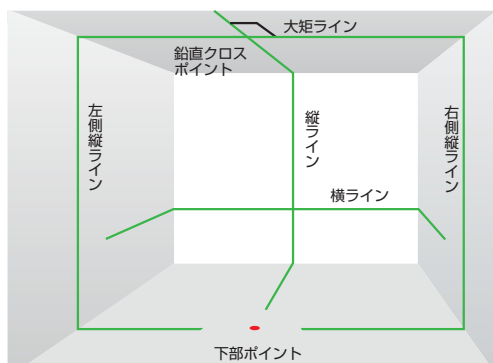

墨出し器 (グリーンレーザー)

赤レーザーと比較して、大幅に見やすいグリーンレーザータイプです。屋外や窓際などの明るい場所でもラインが見やすいです。

商品名	NAVI GEEZA-KJC
鉛直点精度	3mで±1mm以内
左右通り精度	15mで±2mm以内
直角精度	90° ± (2mm/7.5m)
自動補正範囲	±2°
ライン出射角	縦130° / 横360°
商品コード	Z04256

商品情報

充電式 乾電池

NAVI GEEZA-KJC

商品名	NAVI GEEZA-KYR
鉛直点精度	3mで±1mm以内
左右通り精度	15mで±2mm以内
直角精度	90° ± (2mm/7.5m)
自動補正範囲	±2°
ライン出射角	縦130° / 横110°
商品コード	Z03223

※縦ラインと横ラインは同時には出射しません。

商品情報

乾電池

NAVI GEEZA-KYR

測量機

構造物検査機器
コンクリート