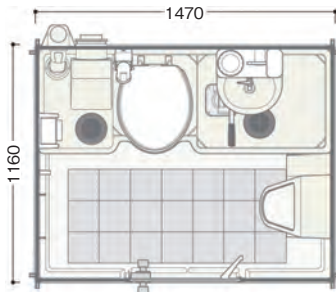

# トイレユニット

## 車載用トイレ (快適トイレ認定品)

道路交通法の高さ制限 (2.5m以下) をクリアした車載用トイレです。

※軽トラックは別途  
ご用意ください。

2.5m  
以下

TU-L3F4W 室内設備

- ① 洋式便座
- ② 洗浄ポンプレバー
- ③ 手洗器
- ④ 手洗給水タンク
- ⑤ 小便器
- ⑥ 給水口
- ⑦ 点検口
- ⑧ ジョイントすのこ
- ⑨ ペーパーホルダー
- ⑩ 握りバー
- ⑪ 小物掛フック
- ⑫ 臭突管
- ⑬ LEDセンサー照明
- ⑭ 換気ガラリ

### 仕様

メーカー	ハマネツ
型式	TU-L3F4W
タイプ	ポンプ式簡易水洗タイプ
汚物タンク ℓ	120
清水タンク ℓ	40
寸法	
収納時 (H×W×L) mm	1,783×1,470×1,160
使用時 (H×W×L) mm	2,064×1,470×1,160
質量 kg	120
商品コード	Z03076