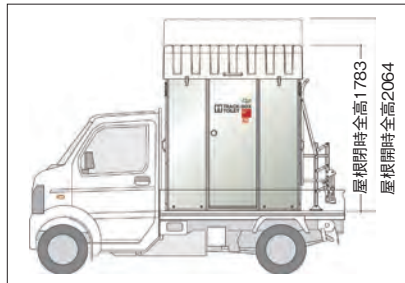

TU-L3F4W 室内設備

仕様

メーカー	ハマネツ
型式	TU-L3F4W
タイプ	ポンプ式簡易水洗タイプ
汚物タンク ℓ	120
清水タンク ℓ	40
寸法	
収納時 (H×W×L) mm	1,783×1,470×1,160
使用時 (H×W×L) mm	2,064×1,470×1,160
質量 kg	120
商品コード	Z03076

トイレカー (快適トイレ認定品)

広くて清潔、自走式仮設トイレ「トイレカー」

NETIS登録 QS-140003-VE