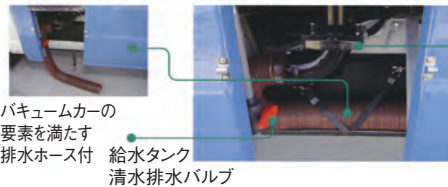

## トイレカー (快適トイレ認定品)

広くて清潔、自走式仮設トイレ「トイレカー」

NETIS登録 QS-140003-VE

**給水タンク**  
給水タンクには便器水洗用と手洗い用水としての100ℓ貯水できます。便器からの汚水はバルブで完全に遮断でき、衛生的です。

**汚物タンク**  
給水タンクの清水を一旦汚物タンクへ落とすバルブ。一般的な車載トイレの便槽容量は120ℓ前後ですが、トイレカーでは280ℓの余裕の容量を確保。バキュームカーのホースを差し込みやすい設計で、汲み取りが簡単です。

バキュームカーの要素を満たす排水ホース付 給水タンク 清水排水バルブ

**排出口**  
溜まった汚物は排出口からシャッターバルブ式で排出が可能です。

**電動昇降ステップ**  
電動格納式ステップを標準装備。乗り降りが楽になりました。

**昇降手すり**  
折り畳み式昇降手すりを標準装備。乗り降りの際つかまる所があると安心です。

**換気扇 (室内用)**  
天井部に大型吸排気式換気扇を標準装備。サブバッテリーの動力で、稼働中は常にファンを回し続ける事ができます。