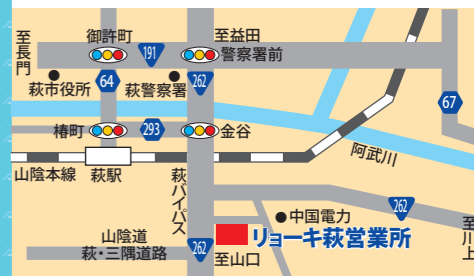

萩営業所

〒758-0061 萩市椿2270-1
TEL.0838-25-9766
FAX.0838-25-9758
hagi@ryoki-japan.co.jp